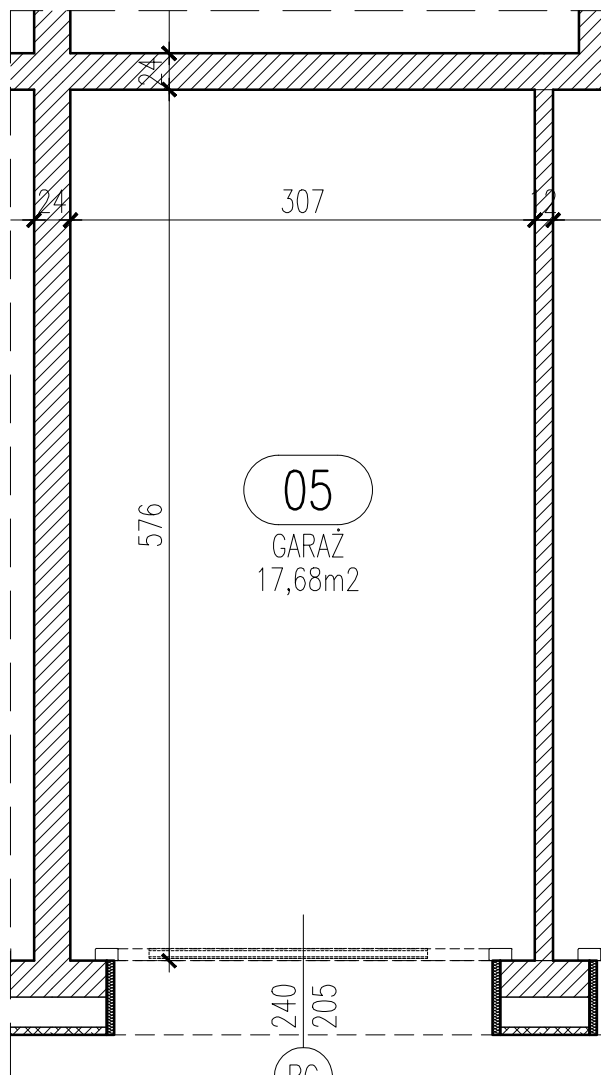

RZUT GARAŻU skala 1:50

05
GARAŻ
17,68m²

UWAGA: Podane parametry wjazdu dotyczą wymiarów w świetle otworu. Nie doliczono ew. elementów instalacji bramy.

Garaż 5	
Powierzchnia	17,68 m ²

Blok A

Parter

Garaż 5

Włocławek, ul. Kapitulna 12