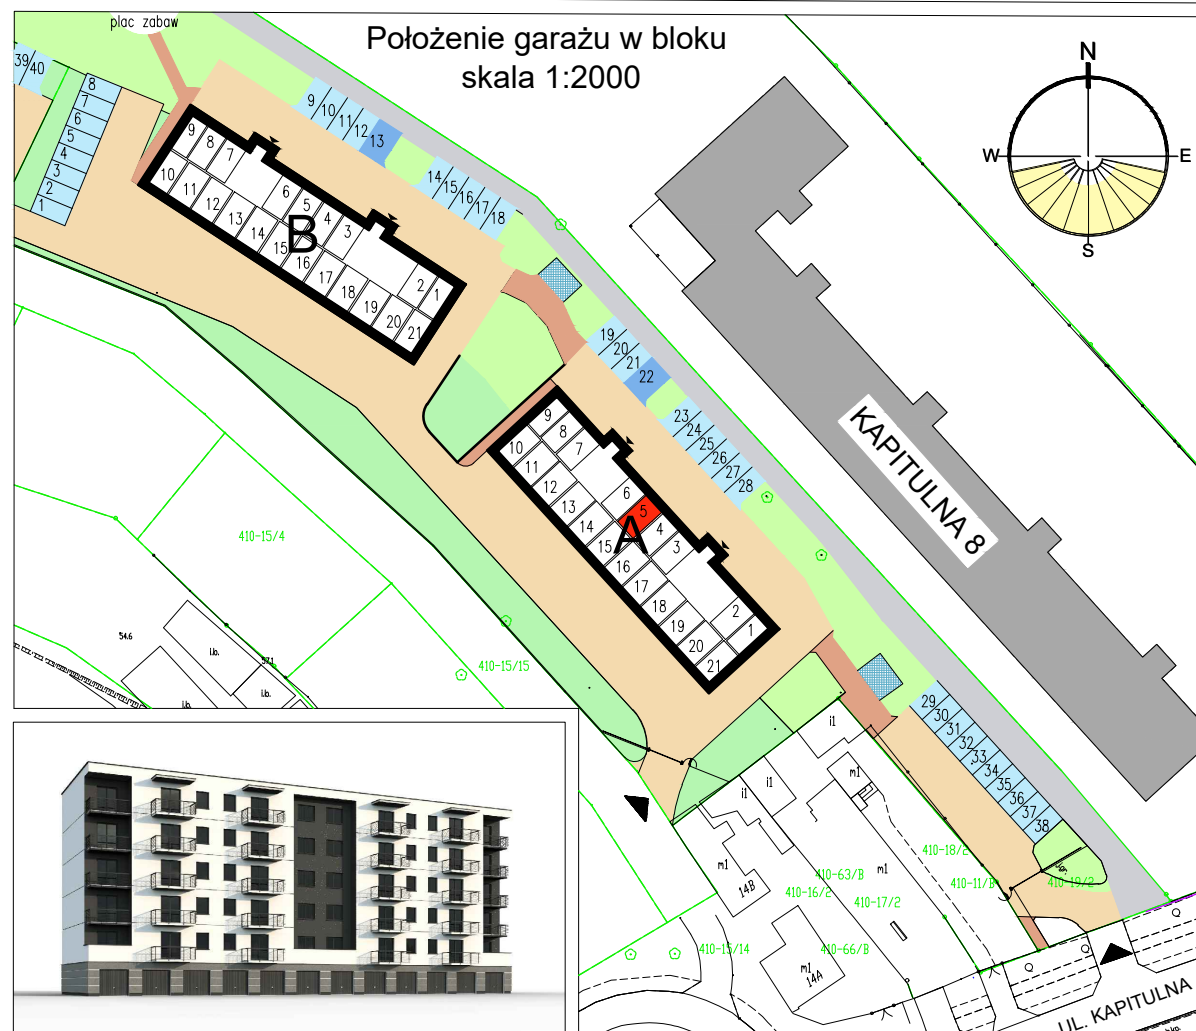

RZUT GARAŻU skala 1:50

05
GARAŻ
17,68m²

UWAGA: Podane parametry wjazdu dotyczą wymiarów w świetle otworu. Nie doliczono ew. elementów instalacji bramy.

Garaż 5	
Powierzchnia	17,68 m ²

Blok A

Parter

Garaż 5

Włocławek, ul. Kapitulna 12